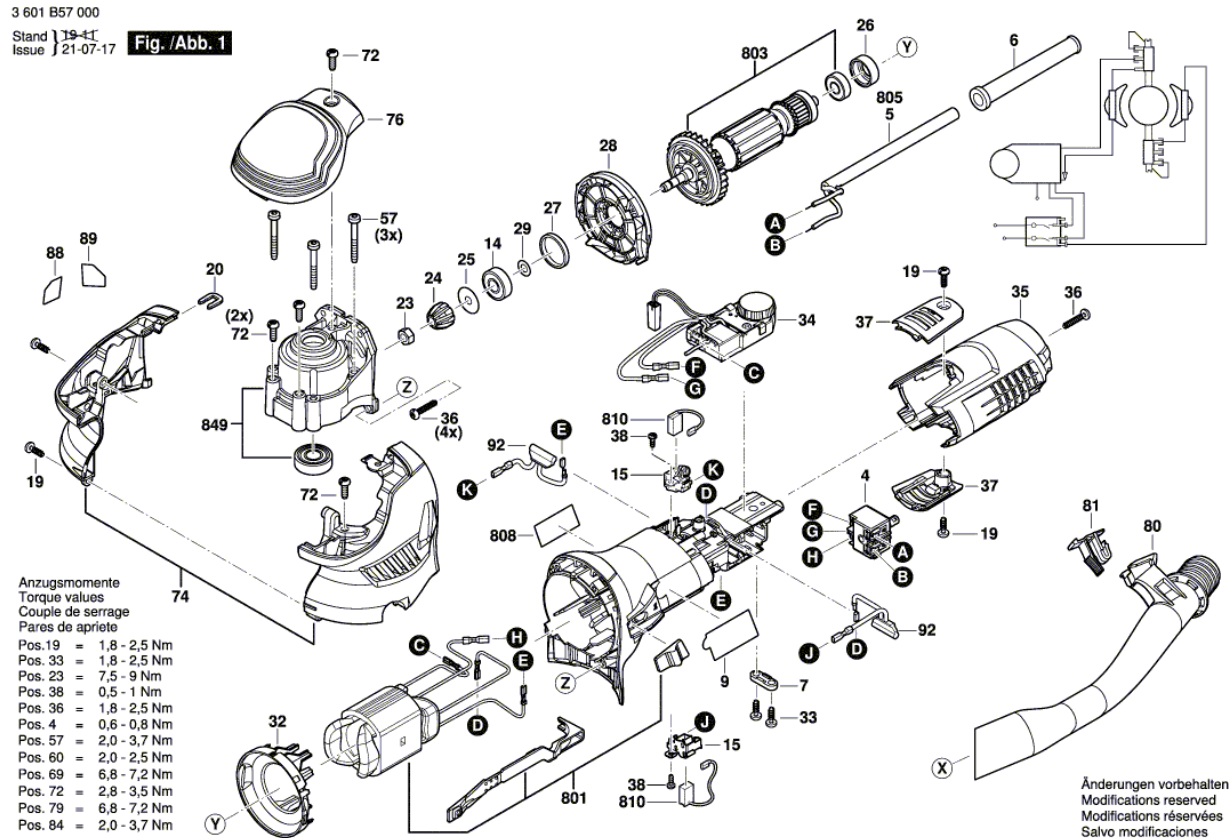

Prikaz - tip - E